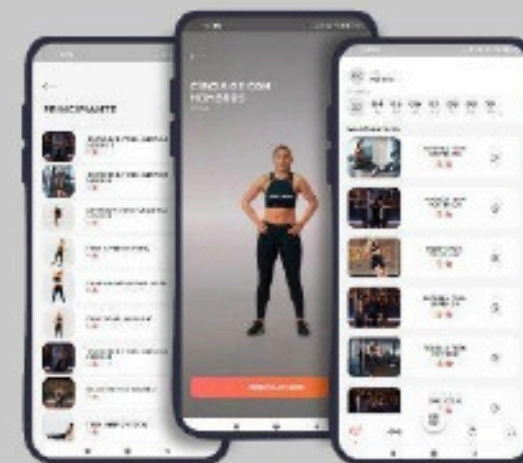

PLAN TRIMESTRAL

EN PROMOCIÓN

PERSONAL TRAINER ONLINE

SESIONES DE ENTRENAMIENTO PERSONALIZADO CON UN PROFESIONAL CERTIFICADO SIGUIENDO EN TODO MOMENTO TU DESEMPEÑO A TRAVÉS DE VIDEO LLAMADA

PLAN TRIMESTRAL

Prime

Más de 250 video entrenamientos, para que disfrutes donde y cuando quieras, desde rumba hasta yoga

Suscripción mensual

my Coach

+ Que un programa de entrenamiento la mayor colección de rutinas del mercado