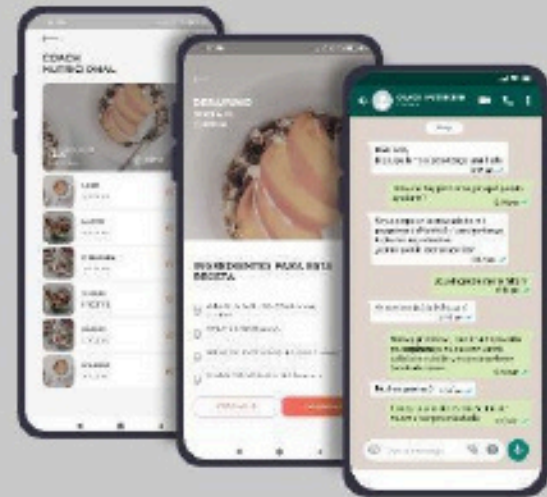

7 sedes en Lima

El Polo	ONE
Óvalo Gutiérrez	ONE
Magdalena	ONE
La Molina	ONE
Surco	PREMIUM
Jesús María	PREMIUM
San Miguel	PREMIUM

CONOCE NUESTROS SERVICIOS VIRTUALES

COACH NUTRICIÓN VIRTUAL

Planes de alimentación personalizados guiados por profesionales certificados en nutrición mediante citas virtuales de seguimiento semanales

PLAN TRIMESTRAL

EN PROMOCIÓN

PERSONAL TRAINER ONLINE

SESIONES DE ENTRENAMIENTO PERSONALIZADO CON UN PROFESIONAL CERTIFICADO SIGUIENDO EN TODO MOMENTO TU DESEMPEÑO A TRAVÉS DE VIDEO LLAMADA

PLAN TRIMESTRAL