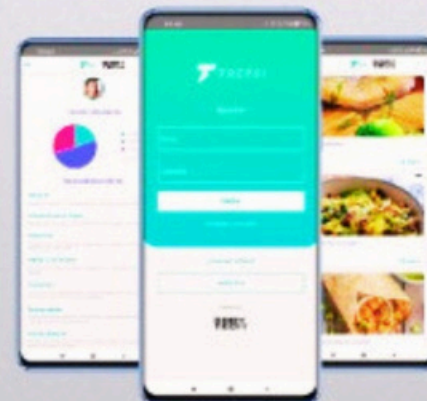

1 año de acceso ilimitado a:

TIEMPO LIMITADO

EN EL MES DE PAPÁ
DALE SALUD
CON UNA TARIFA
ESPECIAL

ÚNETE AL PLAN SEMESTRAL O TRIMESTRAL CON TARIFA ESPECIAL

CATEGORIA	ONE	PREMIUM
SEMESTRE	S/.960	S/.780
TRIMESTRE	S/.480	S/.390