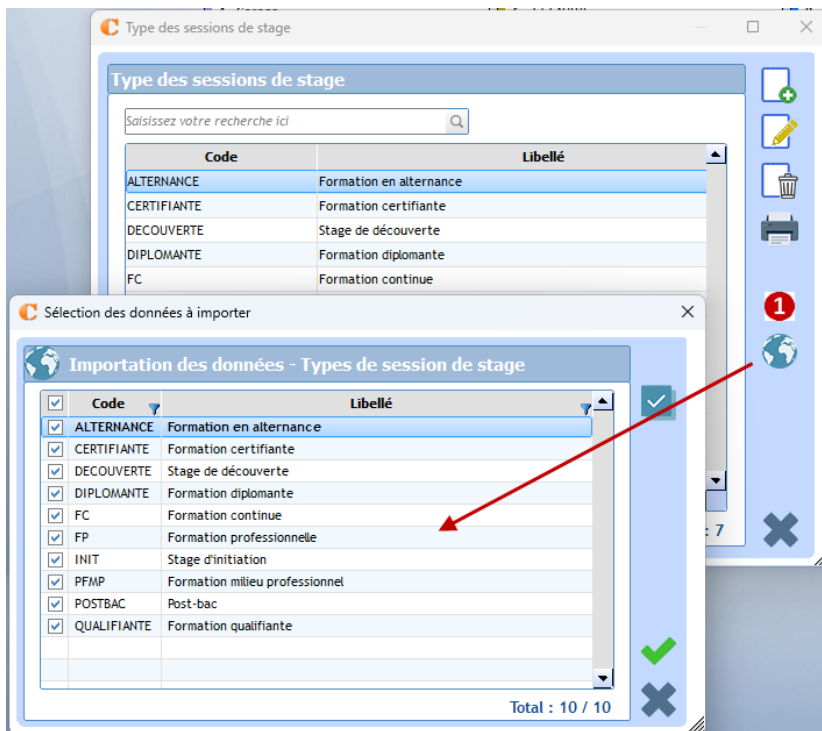

Entreprises : Paramétrage Stages (Types de session)

Menu : [Paramétrage / Stages / Types de session](#)

Si vous souhaitez associer un type de session à une session de stage, c'est ici qu'il faut la créer.

1 Import de données