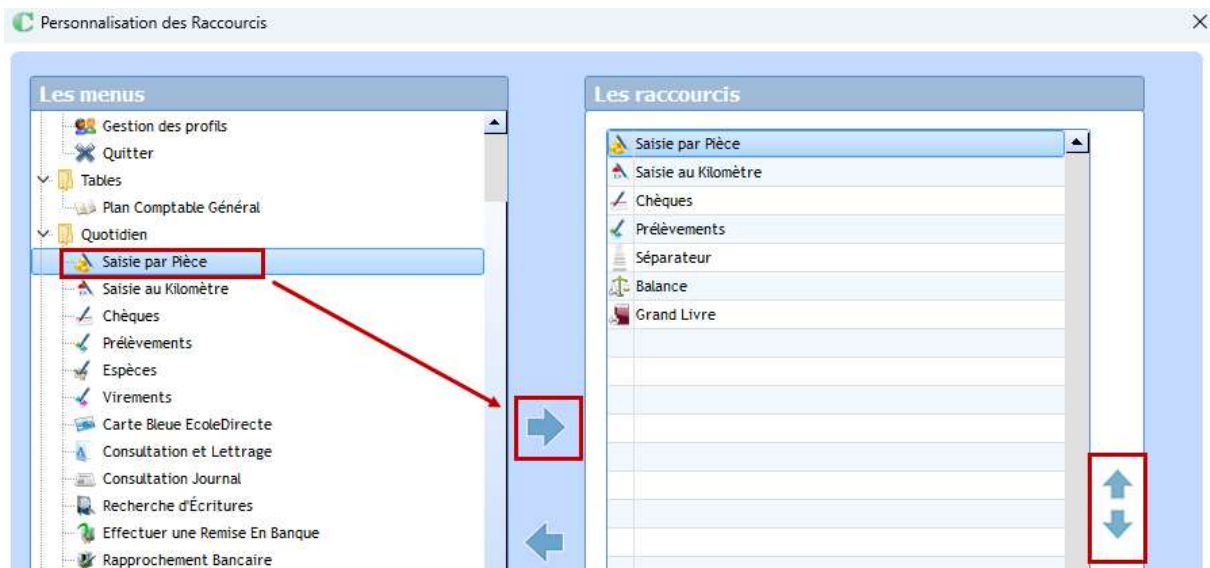

Raccourcis – options favorites

Cette fonctionnalité permet de créer sur chaque poste des préférences utilisateurs afin d'optimiser l'utilisation quotidienne en fonction de ses propres besoins

Chemin : [Fichier / Paramétrage / Raccourcis](#)

Il est également possible de gérer l'ordre d'affichage de vos favoris avec les flèches  ou 

Les raccourcis se placent au bas de votre écran d'accueil Charlemagne Comptabilité, comme ceci :